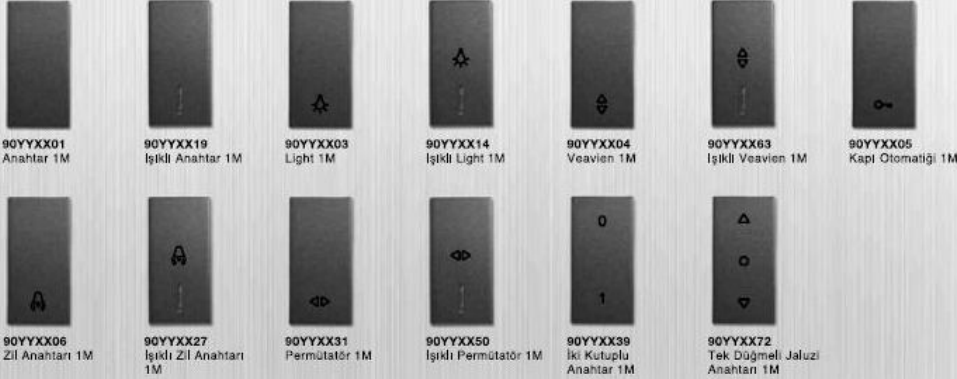

Optima - Sistema Kapaklar

1M Anahtar Kapakları